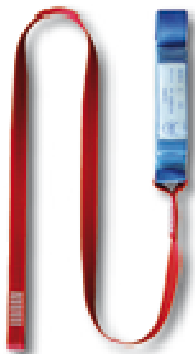

Kit anticaduta.

Art. 141/300

Art. 141/39

Art. 141/3610

Art. 141/344

Art. 141/341

Marchio
prodotto:

**Body
Guard**

Descrizione:

Il kit è composto da: Art. 141/300 - Art. 141/344 - Art. 141/341 - Art. 141/39 (2 pz) - Art. 141/3610. Con valigetta.